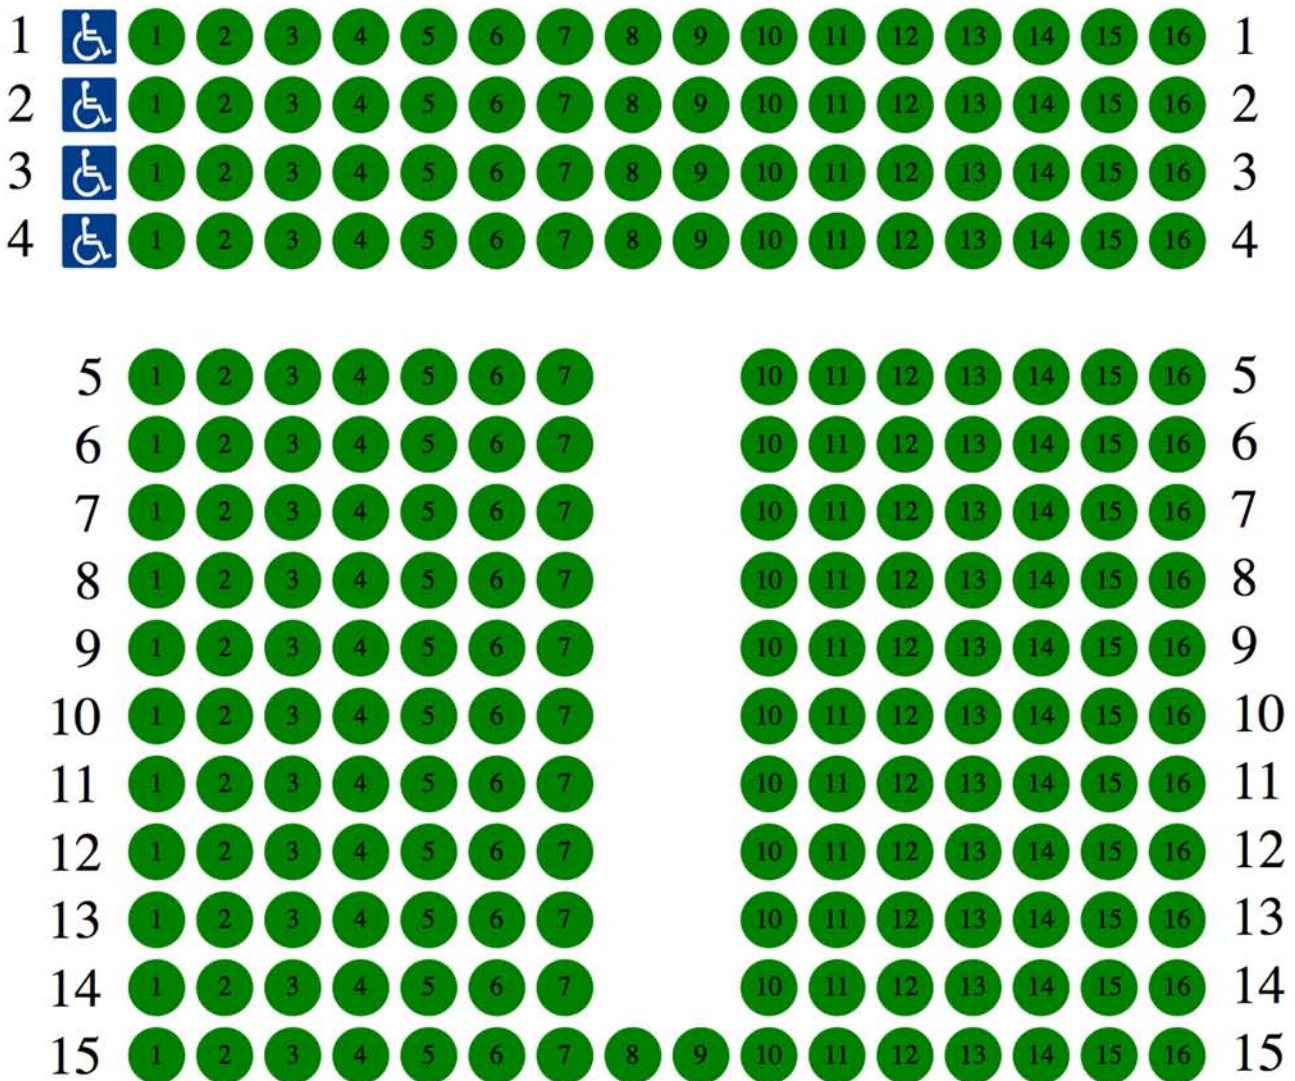

Auditorio Municipal de Guadalupe

ESCENARIO

Teléfono: 968899201

Email: auditorio.guadalupe@ayto-murcia.es

Dirección: C/ Francisco Pizarro s/n

Venta de entradas: enclavecultura.com y entradasatualcance.com

ENCLAVECULTURA
CENTROS
CULTURALES/
AUDITORIOS